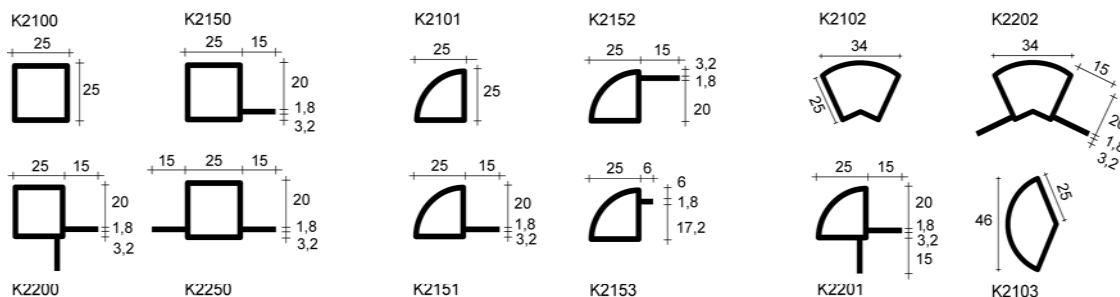

Længde cm	10	15	20	25	30	40	50	60	75	80	100	150	200	250	500
K2100/S	Rør uden flig	7.25	9.65	11.90	14.45	16.75	21.45	26.00	30.75	38.50	40.55	49.75	73.95	97.50	121.65	240.00
K2101/S	Rør uden flig-kvartrund	7.25	9.65	11.90	14.45	16.75	21.45	26.00	30.75	38.50	40.55	49.75	73.95	97.50	121.65	240.00
K2102/S	Rør uden flig 135 grader	7.90	10.60	13.35	16.15	18.80	24.25	29.60	35.10	43.85	46.20	56.75	84.30	112.10	139.85	278.00
K2103/S	Rør uden flig 45 grader	8.45	11.40	14.30	17.35	20.10	25.95	31.70	37.60	46.90	49.45	60.75	90.20	119.95	149.70	296.00
K2150/S	Rør med 1 flig	8.50	11.60	14.75	17.95	20.65	27.15	33.25	39.30	48.85	51.90	64.25	95.10	126.60	158.25	314.00
K2151/S	Rør med 1 flig-kvartrund	8.50	11.60	14.75	17.95	20.65	27.15	33.25	39.30	48.85	51.90	64.25	95.10	126.60	158.25	314.00
K2152/S	Rør med 1 flig-kvartrund	8.50	11.60	14.75	17.95	20.65	27.15	33.25	39.30	48.85	51.90	64.25	95.10	126.60	158.25	314.00
K2153/S	Rør med 1 flig-kvartrund	7.90	10.60	13.35	16.20	18.70	24.30	29.60	35.05	43.70	46.25	57.05	84.55	112.05	139.90	277.00
K2200/S	Rør med 2 flige vinkel	10.40	14.20	18.05	21.90	25.60	33.55	41.15	49.00	60.95	64.45	80.15	119.10	157.75	197.80	392.00
K2201/S	Rør med 2 flige vinkel-kvartrund	10.40	14.20	18.05	21.90	25.60	33.55	41.15	49.00	60.95	64.45	80.15	119.10	157.75	197.80	392.00
K2202/S	Rør med 2 flige 135 grader	10.70	14.55	18.60	22.50	26.40	34.60	42.35	50.40	62.80	66.35	82.60	122.75	162.50	203.75	403.00
K2250/S	Rør med 2 flige lige	10.40	14.20	18.05	21.90	25.60	33.55	41.15	49.00	60.95	64.45	80.15	119.05	157.75	197.80	392.00
K2273/S	Vinkel 10 x 15 x 2 mm	5.15	6.45	7.90	9.25	10.35	13.30	15.95	18.60	22.65	24.10	29.85	40.60	54.20	70.30	137.00
K2275/S	Vinkel 10 x 20 x 2 mm	6.10	7.55	9.25	10.85	12.15	15.60	18.80	21.90	26.60	28.30	35.10	47.80	63.70	82.70	160.00
K2300/S	Vinkel 25 x 25 x 2 mm	6.25	7.70	9.45	11.10	12.60	16.05	19.25	22.85	27.70	29.75	36.30	53.10	69.75	86.40	169.00
K2350/S	Vinkel 40 x 40 x 3 mm	10.25	13.60	17.50	20.80	22.40	31.75	39.25	47.00	58.20	61.65	76.35	113.10	149.80	186.65	374.00
K2360/S	Fladprofil 5 x 25 mm	10.55	14.40	18.10	22.00	26.05	33.80	41.50	49.15	60.75	64.65	80.40	119.10	157.65	195.75	390.00
K2375/S	U-profil 10 x 10 x 2 mm	5.55	7.05	8.50	9.80	11.20	14.05	16.85	19.75	24.00	25.50	31.50	45.75	60.05	74.15	145.00
K2400/S	Underliste til glas	5.60	7.10	8.70	10.00	11.45	14.55	17.45	20.70	25.05	26.55	32.15	47.15	61.80	76.40	149.00
K2450/S	Overliste til glas	6.65	8.20	10.40	12.10	14.00	17.95	21.60	25.80	31.55	33.30	41.00	60.40	79.10	98.20	193.00
K2475/S	Hængsel 18 x 18 mm					24.30	31.25	38.20	45.00	55.30	58.85	73.25	((350 cm 243,-))			
K2485	Plastgideliste							7.25	9.15	10.40	10.90	13.15	18.55	23.65	28.50	58.00
K2490	Stang 6x6 mm sort	6.90	8.60	10.45	12.10	13.95	17.25	20.70	24.45	29.55	31.30	38.70	56.25	73.75	91.20	177.00
K2500/S	Rør 20 x 40 mm	11.05	15.05	19.50	23.65	27.70	36.30	44.45	53.10	65.80	70.30	86.80	129.85	171.00	213.55	413.00