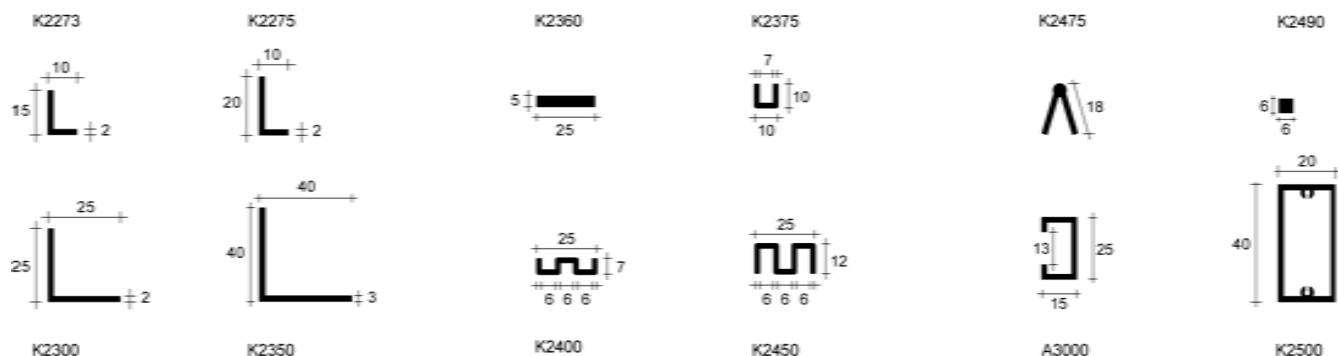

RULLEBORDE:

K2910	Rullebord med 2" hjul	stk.	1,370.00	K2914	Transportbord med 3" hjul	stk.	2,280.00
K2910	Rullebord med 3" hjul	stk.	1,495.00	K2915	Bogvogn med 3" hjul	stk.	2,610.00
K2911	Transportbord med 3" hjul	stk.	1,585.00	K2916	Stofvogn med 5" hjul	stk.	2,415.00
K2912	Transportbord med 3" hjul	stk.	1,820.00