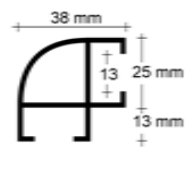

A

PORSALLET ALUMINIUM VÆGSKINNESYSTEM OG PORSASTAND Udstillingssystem

PORSALLET ALUMINIUM VÆGSKINNESYSTEM OG TILBEHØR:

A3000	Vægskinne cm	50	100	150	200	250	500	
		Søvelokseret	27.15	49.10	74.80	98.20	123.90	195.00
Farvede	34.65	65.25	96.45	126.45	158.55	250.00		

A3050	Hyldeknægt cm	15	20	25	30	40	
		Søvelokseret	35.40	37.20	39.20	41.40	57.60
Farvede	39.10	40.65	42.65	44.90	63.40		

A3100	Hyldeknægt med smig	68.05	72.25	
		Søvelokseret	68.05	72.25
Farvede	71.50	75.75		

Farvede fås i hvidlakerede / sortlakerede

UDSTILLINGSKASSER:

A3550	Udstillingskasse 104x27x20 cm	stk. 1,346.00
A3550/1	Udstillingskasse 104x104x15 cm	stk. 1,942.00
A3550/2	Udstillingskasse 257x28,5x20 cm	stk. 2,811.00

A3140	Monteringslineal	stk.	29.25
A3150	Bagknægt 10,5 cm uden aluovertræk	stk.	23.45
A3155	Bagknægt 29,0 cm uden aluovertræk	stk.	35.30
A3156	Hyldeholder pose med 6 stk. til lige hylder	pr. pose	12.85
A3156	Hyldeholder pose med 100 stk. til lige hylder	pr. pose	172.35
A3160	Smigbagknægt uden aluovertræk	stk.	54.30
A3170	Plastik snabel	stk.	2.15
A3180	Enkelt gondolfod-ekskl. stilleskruer	stk.	169.70
A3181	Dobbelt gondolfod-ekskl. stilleskruer	stk.	196.45
A3202	Bogstøttebøjle	stk.	75.50
A3205	Underflange	stk.	25.60
A3210	Overflange	stk.	25.60

PORSASTAND:

De med ( ) markerede kolonner er inkl. stilleskruer:

S efter varenummer = søvelokseret / A efter varenummer = hvidlakeret / sortlakeret