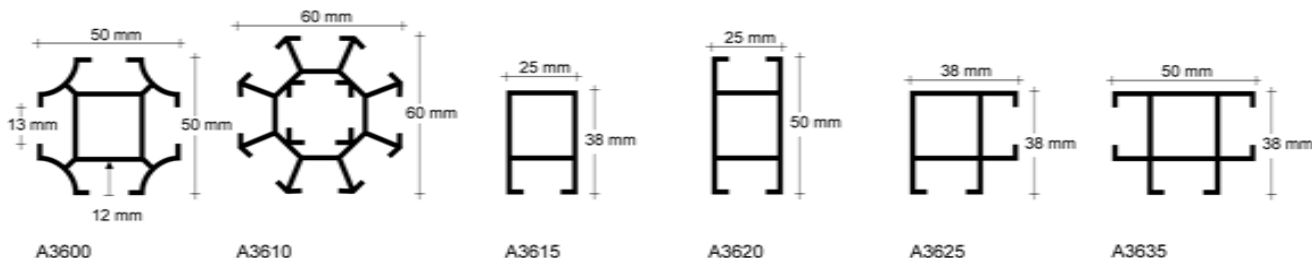

PORSASTAND:

De med () markerede kolonner er inkl. stilleskruer:

S efter varenummer = søvelokseret / A efter varenummer = hvidlakeret / sortlakeret

		Længde cm	32	50	75	(83)	100	150	200	(245)	300	500
A3600/S	Søjle 4 sidet		38.00	57.00	84.00	111.00	111.00	165.00	219.00	286.00	328.00	541.00
A3600/A	Søjle 4 sidet		46.00	69.00	102.00	131.00	136.00	202.00	268.00	346.00	401.00	663.00
A3610/S	Søjle 8 sidet		58.00	89.00	131.00	163.00	174.00	260.00	345.00	440.00	516.00	855.00
A3610/A	Søjle 8 sidet		70.00	108.00	161.00	196.00	213.00	318.00	423.00	536.00	633.00	1,050.00

De med () markerede kolonner er inkl. Aluclips:

		Længde cm	30	(43,5)	50	75	(92)	100	150	(189)	200	250	(286)	500
A3615/S	Rør 1 sidet		22.00	98.00	34.00	49.00	128.00	65.00	96.00	188.00	127.00	157.00	248.00	309.00
A3615/A	Rør 1 sidet		26.00	104.00	41.00	60.00	141.00	79.00	117.00	214.00	155.00	192.00	288.00	379.00
A3620/S	Mellemrør 2 sidet lige		25.00	104.00	40.00	59.00	140.00	77.00	115.00	212.00	152.00	189.00	284.00	372.00
A3620/A	Mellemrør 2 sidet lige		31.00	111.00	50.00	72.00	156.00	96.00	142.00	246.00	188.00	234.00	336.00	463.00

		Længde cm	30	50	75	100	150	200	250	500
A3625/S	Rør 2 sidet vinkel		25.00	40.00	59.00	77.00	115.00	152.00	189.00	372.00
A3625/A	Rør 2 sidet vinkel		31.00	50.00	72.00	96.00	142.00	188.00	234.00	463.00
A3626/S	Rør 2 sidet vinkel		25.00	40.00	59.00	77.00	115.00	152.00	189.00	372.00
A3626/A	Rør 2 sidet vinkel		31.00	50.00	72.00	96.00	142.00	188.00	234.00	463.00
A3627/S	Rør 2 sidet 60 grader		31.00	50.00	72.00	96.00	142.00	188.00	234.00	463.00
A3627/A	Rør 2 sidet 60 grader		36.00	57.00	84.00	111.00	166.00	220.00	274.00	542.00
A3635/S	Rør 3 sidet		32.00	51.00	75.00	99.00	147.00	195.00	243.00	480.00
A3635/A	Rør 3 sidet		38.00	61.00	90.00	119.00	177.00	235.00	293.00	580.00